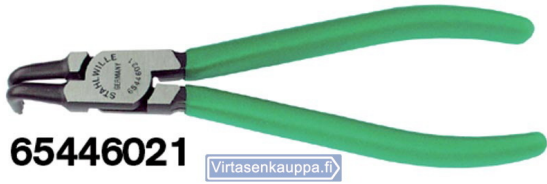

65444021

65446021

Virtasenkauppa.fi

Lukkorengaspihti, taivutettu, sisäpuolisille lukkorenkaille, Stahlwille

Koodi: 65444001 - EAN: 4018754037643

18,90 €

15,06 € (ALV 0%)

Tulostettu: 22.4.2025

Hinta saattaa vaihdella päivittäin. Voimassa oleva hinta ja saatavuusarvio on ilmoitettu verkkokaupassa.

Lukkorengaspihti, taivutettu, sisäpuolisille lukkorenkaille
- DIN 5256 D, 90° taivutetut leuat, muotoontaottu, tarkkuuskärjet

Kärjet: 0,9

Lukkorenkaille: 8?13

Pää: matta-kromattu

Pituus: 130 mm

Kahvat: kromattu, kuvioidut

Paino: 90 g