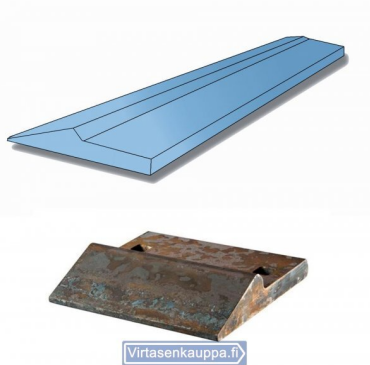

Huulilevy HB500, nuolenkärkiprofiili (16 x 151 x 3000 mm), Longlife

Koodi: S94153000 - EAN: 6418914555563

419 €

337,90 € (ALV 0%)

Tulostettu: 23.1.2022

Hinta saattaa vaihdella päivittäin. Voimassa oleva hinta ja saatavuusarvio on ilmoitettu verkkokaupassa.

Huulilevy

Pituus: 3 m
Paino: 20,5 kg/m
Kovuus: HB500

Mitat (ks kuva):

W = 151 mm
W1 = 68 mm
T = 16 mm
T1 = 32 mm