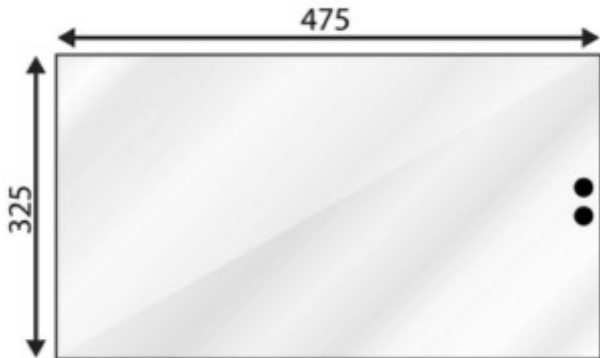

Takalasi alempi CIH avattava L32955

Koodi: T20061 - EAN: 6418914504660

48,90 €

38,96 € (ALV 0%)

Tulostettu: 6.6.2026. Hinta saattaa vaihdella päivittäin.
Voimassa oleva hinta ja saatavuusarvio on ilmoitettu verkkokaupassa.

- Liuku, 2 reikää
- Lasin paksuus 5 mm
- Kirkas
- Kiinnitys kehyksellä

Lisätietoa soveltuvuuksista:

- Sekura-ohjaamo