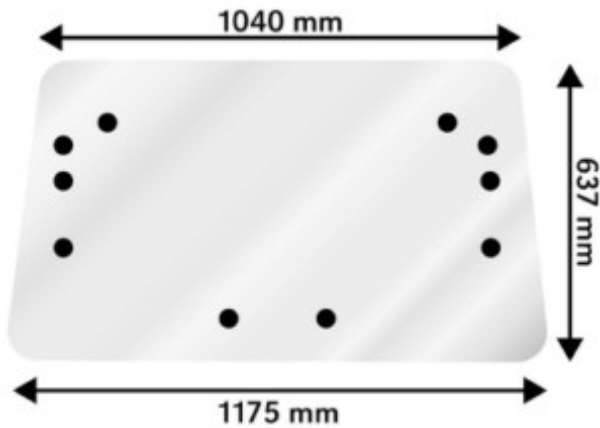

## Takalasi db CIH 84-sarja sekura

Koodi: T4213 - EAN: 6418914118751

**149 €**

118,73 € (ALV 0%)

Tulostettu: 6.6.2026. Hinta saattaa vaihdella päivittäin.  
Voimassa oleva hinta ja saatavuusarvio on ilmoitettu verkkokaupassa.

- 10 reikää
- Koko K 1175, L 637, S 5 mm
- Kirkas
- Kiinnitys reunasuojalla/pulteilla

Lisätietoa soveltuvuuksista:

- Sekura-ohjaamo
- Sopii myös DB Super Deluxe -ohjaamoon

OEM-numerot:

- CIH 3125412R1
- DB K965668
- CIH K965668