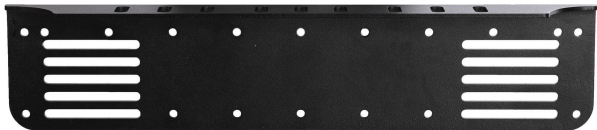

Virtasenkauppa.fi

Hämeentie 37, Salo

Lisävaloteline kapea malli, W-Light

Koodi: 1605-3042 - EAN:

22,50 €

18,15 € (ALV 0%)

Tulostettu: 1.3.2024

Hinta saattaa vaihdella päivittäin. Voimassa oleva hinta ja saatavuusarvio on ilmoitettu verkkokaupassa.

Lisävaloteline rekisterikilven taakse kapeille lisävaloille, tai lisävaloille joiden kiinnityskohdat ovat normaalia lähempää toisiaan.

Lisävaloteline on tarkoitettu asennettavaksi rekisterikilven alle ja se sopii käytettäväksi tavallisten sekä EU-rekisterikilpien kanssa. Teline on mahdollista asentaa niin että valo on rekisterikilven ylä- tai alapuolella. Telineen pitkittäiset reiät mahdollistavat telineen liikuttamisen sivusuunnassa. Myös valon syvyysuuntaisessa kiinnityksessä on säätövaraa, joten teline soveltuu lähes kaikille valoille ja kaikkiin autoihin.

Ominaisuudet:

- Kokonaisleveys: 430 mm
- Valon ulommaisten kiinnityskohtien etäisyys toisistaan: 256 mm
- materiaali: 3 mm paksu teräs